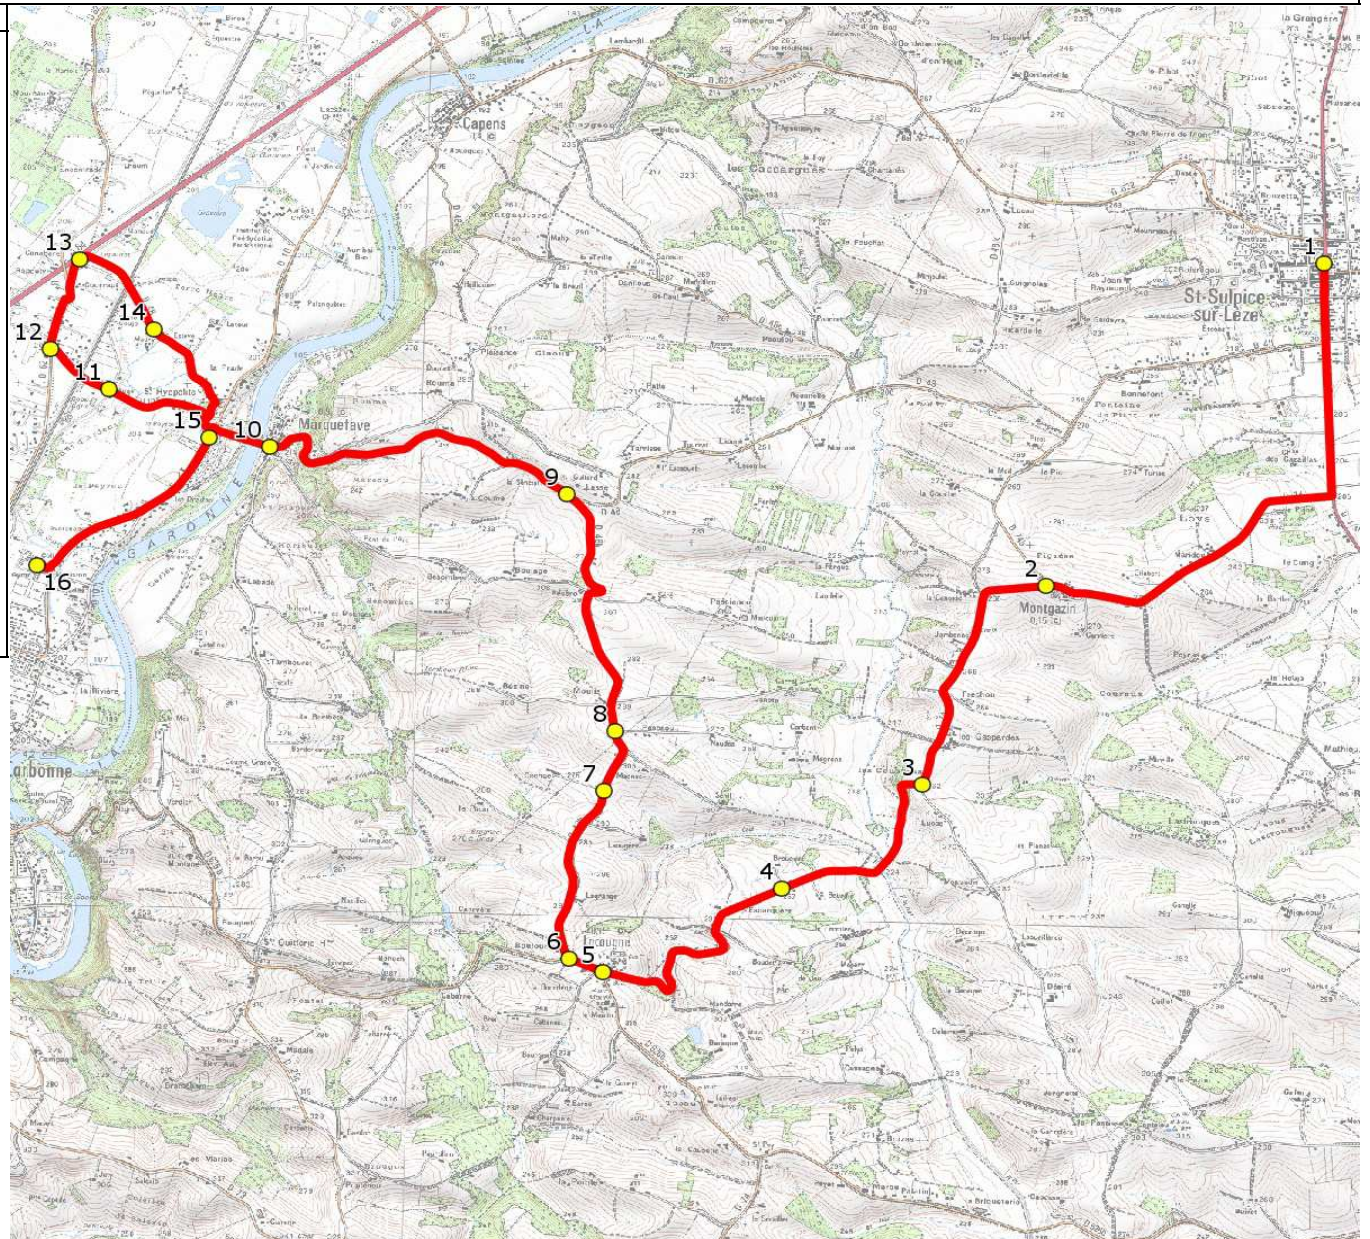

Mise à jour : 01/08/2016

Circuit : MONTGAZIN-COLLEGE CARBONNE

Circuit N° : S2102

Marché (année de notification-durée) : 2016-5

Transporteur : VERDIE AUTOCARS

Km en charge : 19,05 Km

Nombre de places : 59 pl

Véhicule : - /

Année : 2014

ITINERAIRE INDICATIF (ALLER)		LMMJV--
SAINT-SULPICE-SUR-LEZE		
1. Mairie/Place		07:28
	MONTGAZIN	
2. ABCDn1532 Village		07:34
3. RD74/Lucas		07:37
	LACAUGNE	
4. RD74/Brougets		07:39
5. Eglise/AB		07:42
6. RD626/RD48h		07:43
	MARQUEFAVE	
7. RD48h/Cachac		07:45
8. RD48h/Pascaou/Carbent		07:46
9. RD48/RD48h		07:49
10. ABCDn0488 Village		07:54
11. Ch Augé/Ch Nauze		07:56
	CARBONNE	
12. RD10e/Rte Longages		07:57
	MARQUEFAVE	
13. R St Hippolyte/Le Pourret/Parking		07:58
14. R St Hippolyte/Maury		08:00
15. ABCDn0711 Cimetière		08:02
	CARBONNE	
16. Collège André Abbal		08:05

# DIRECTION DES TRANSPORTS

<b>Mise à jour :</b> 01/08/2016 <b>Marché (année de notification-durée) :</b> 2016-5 <b>Nombre de places :</b> 59 pl	<b>Circuit :</b> MONTGAZIN-COLLEGE CARBONNE <b>Transporteur :</b> VERDIE AUTOCARS <b>Véhicule :</b> - /	<b>Circuit N° :</b> S2102 <b>Km en charge :</b> 19,13 Km <b>Année :</b> 2014
--	---	--

ITINERAIRE INDICATIF (RETOUR)	LM-JV--	Merc
CARBONNE		
1. Collège André Abbal	17:19	11:10
MARQUEFAVE		
2. ABCDn0711 Cimetière	17:22	11:13
3. Ch Augé/Ch Nauze	17:24	11:15
CARBONNE		
4. RD10e/Rte Longages	17:25	11:16
MARQUEFAVE		
5. R St Hippolyte/Le Pourret/Parking	17:26	11:17
6. R St Hippolyte/Maury	17:28	11:19
7. ABCDn0488 Village	17:30	11:21
8. RD48/RD48h	17:35	11:26
9. RD48h/Pascaou/Carbent	17:38	11:29
10. RD48h/Cachac	17:39	11:30
LACAUGNE		
11. RD626/RD48h	17:41	11:32
12. Eglise/AB	17:42	11:33
13. RD74/Brougets	17:45	11:36
MONTGAZIN		
14. RD74/Lucas	17:47	11:38
15. ABCDn1532 Village	17:50	11:41
SAINT-SULPICE-SUR-LEZE		
16. Mairie/Place	17:56	11:47