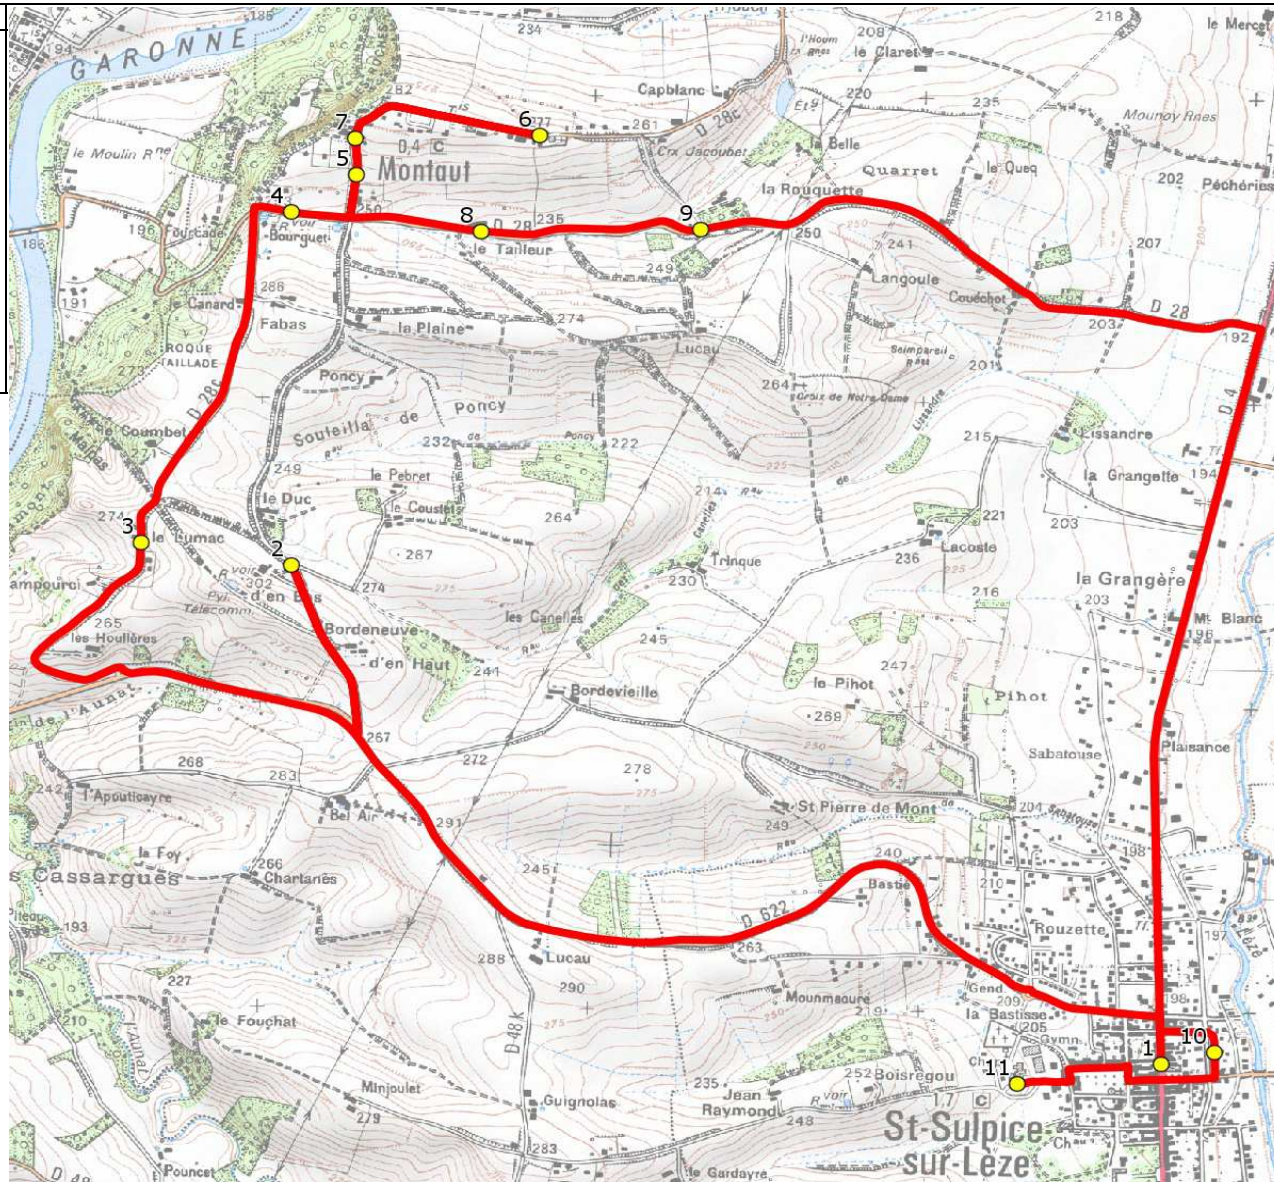

Mise à jour : 01/08/2019

Marché (année de notification-durée) : 2019-4

Nombre de places assises : 17 pl

Ligne : MONTAUT-ECOLES ST SULPICE/LEZE

Transporteur : VERDIE AUTOCARS

Sous-traitant :

Ligne N° : S9342

Km en charge : 16 Km

Année : 2018

ITINERAIRE INDICATIF (ALLER)

	LMMJV--
SAINT-SULPICE-SUR-LEZE	
1. Mairie/Place	07:45 (1)
MONTAUT	
2. Le Coustet/Las Pebreres	07:50
3. RD28c/Lumac	07:54
4. RD28/Bourguet	07:56
5. RD28c/Devèzes (2)	07:57
6. RD28c/Eglise	07:59
7. RD28c/Devèzes	08:02
8. RD28/Biarès	08:04
9. RD28/La Rouquette	08:07
SAINT-SULPICE-SUR-LEZE	
10. Ecole Maternelle Louisa Paulin	08:35
11. Ecole Élémentaire Anatole France	08:50

Renvoi/Nota :

1 : Accompagnatrice

Mise à jour : 01/08/2019

Ligne : MONTAUT-ECOLES ST SULPICE/LEZE

Ligne N° : S9342

Marché (année de notification-durée) : 2019-4

Transporteur : VERDIE AUTOCARS

Km en charge : 16 Km

Nombre de places assises : 17 pl

Sous-traitant :

Année : 2018

ITINERAIRE INDICATIF (RETOUR)	LM-JV--	Merc
SAINT-SULPICE-SUR-LEZE		
1. Ecole Maternelle Louisa Paulin	17:10	11:55
2. Ecole Elémentaire Anatole France	17:25	12:10
MONTAUT		
3. Le Coustet/Las Pebreres	17:31	12:16
4. RD28c/Lumac	17:35	12:20
5. RD28/Bourguet	17:37	12:22
6. RD28c/Devèzes (2)	17:38	12:23
7. RD28c/Eglise	17:40	12:25
8. RD28c/Devèzes	17:43	12:28
9. RD28/Biarès	17:45	12:30
10. RD28/La Rouquette	17:48	12:33
SAINT-SULPICE-SUR-LEZE		
11. Ecole Maternelle Louisa Paulin	17:55	12:40