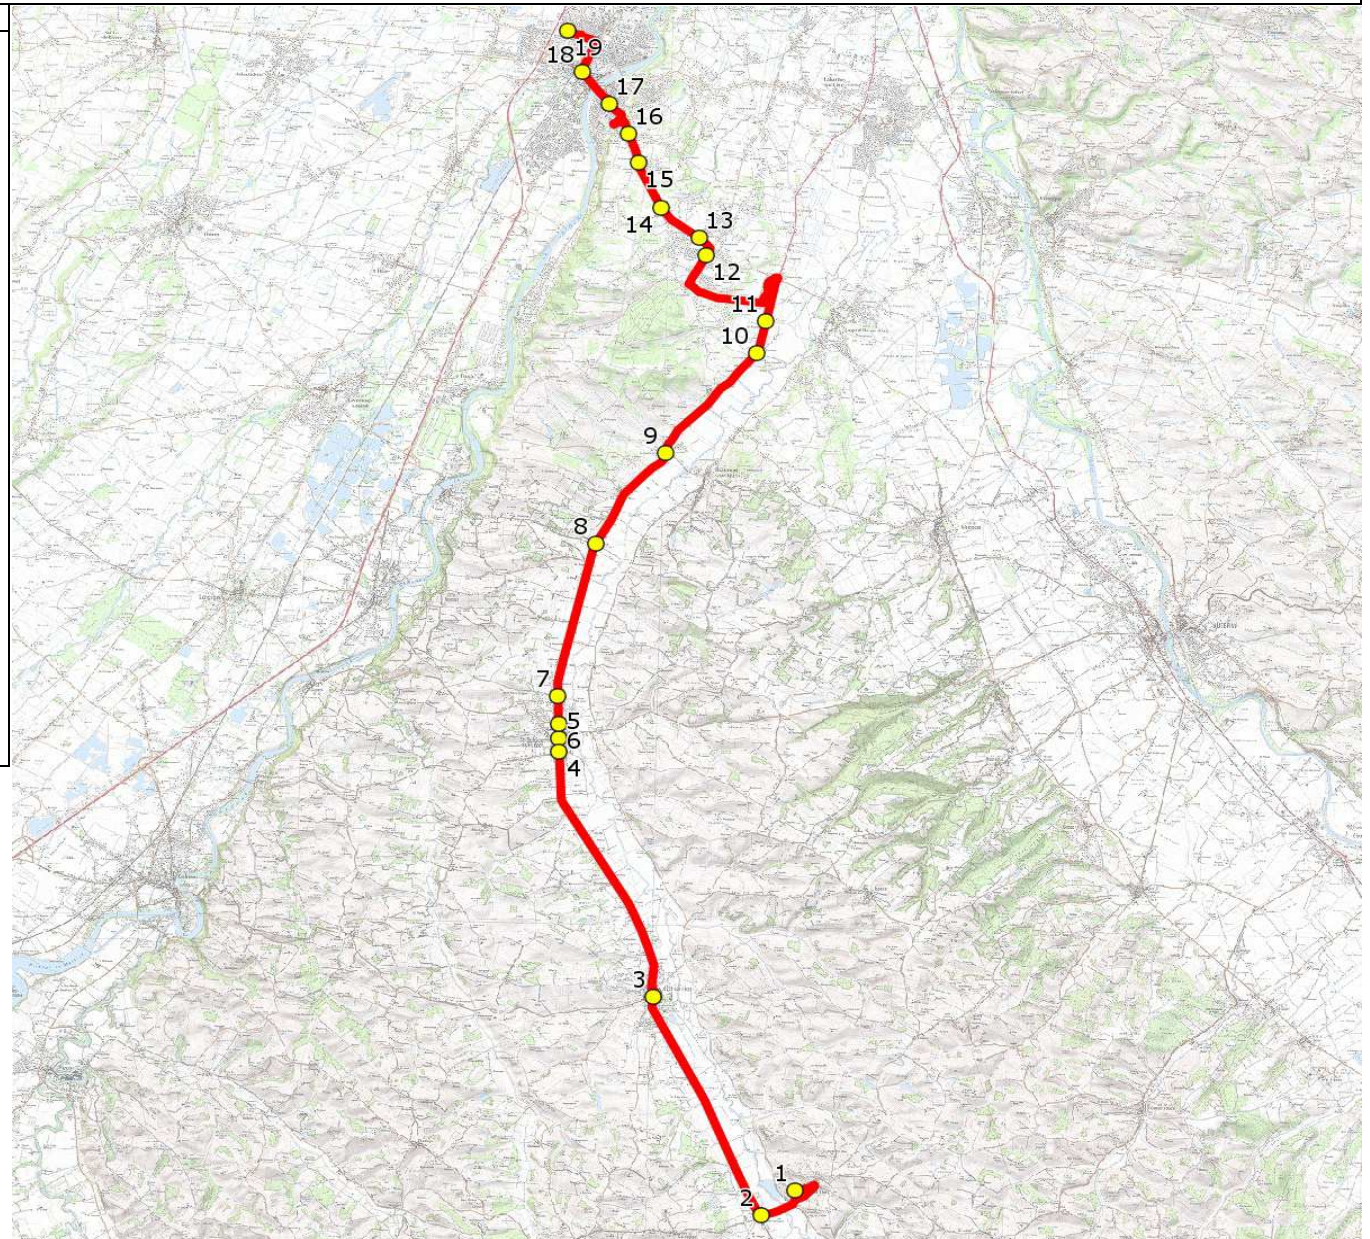

Mise à jour : 05/01/2015

Circuit : MASSABRAC-LP MURET

Circuit N° : S2014 / 84C01

Marché (année de notification-durée) :

Transporteur : REGIE DEPARTEMENTALE DES TRANSPORTS

Km en charge : 36 Km

Nombre de places : 50 pl

Véhicule : - / -

Année : 2003

ITINERAIRE INDICATIF (ALLER)		LMMJV--
SAINT-YBARS		
1. Ecole		07:05
MASSABRAC		
2. RD626/Embranchemt/PCG La Tuilerie		07:08
LEZAT-SUR-LEZE		
3. Halle		07:13
SAINT-SULPICE-SUR-LEZE		
4. ABCGn1299 Le Château		07:18
5. ABCGn1413 Victor Hugo		07:19
6. ABCGn1491 Gambetta		07:19
MONTAUT		
7. RD4/Ch Burs/Station/PCG Sabatouse		07:20
BEAUMONT-SUR-LEZE		
8. ABCGn0922 Rouget		07:24
9. ABCGn0195 Vignoles		07:25
10. ABCGn0920 Aujoulets		07:29
EAUNES		
11. RD4/Flambants/PCG La Source		07:30
12. ABCGn1556 Hermès		07:34
13. Rte Muret/PCG Plaine du Pitou		07:36
MURET		
14. ABCG 0898 La Petite Maymie		07:38
15. ABCGn0897 Les Vivans		07:40
16. ABCGn0766 Vernole		07:42
17. ABCGn0706 Lycée P.Aragon		07:44
18. Salle des FêtesAB Niel		07:49
19. LP Charles de Gaulle		07:55