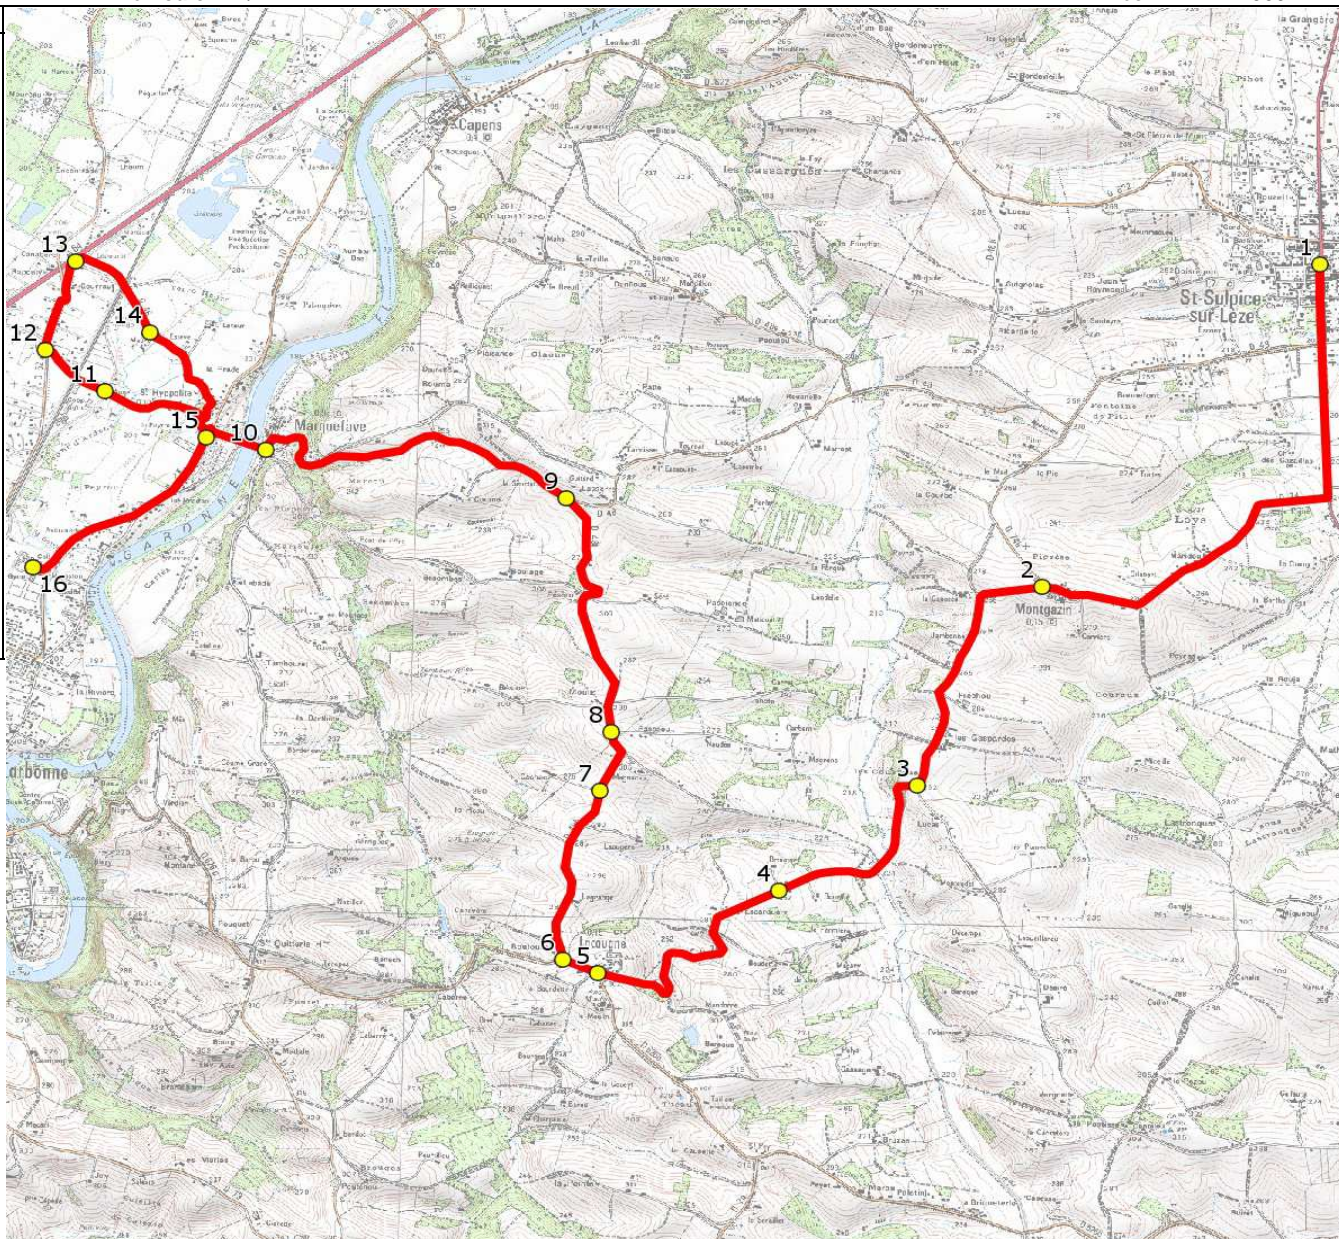

Mise à jour : 19/09/2014

Marché (année de notification-durée) : 2009-7

Nombre de places : 60 pl

Circuit : MONTGAZIN-COLLEGE CARBONNE

Transporteur : REGIE DES TRANSPORTS DE CARBONNE

Véhicule : - / -

Circuit N° : S2102 / 01C03

Km en charge : 20 Km

Année : 2009

ITINERAIRE INDICATIF (ALLER)		LMMJV--
SAINT-SULPICE-SUR-LEZE		
1. Mairie/Place	MONTGAZIN	07:28
2. ABCGn1532 Village		07:34
3. RD74/Lucas	LACAUGNE	07:37
4. RD74/Brougets		07:39
5. Eglise/AB		07:42
6. RD626/RD48h	MARQUEFAVE	07:43
7. RD48h/Cachac		07:45
8. RD48h/Pascaou/Carbent		07:46
9. RD48/RD48h		07:49
10. ABCGn0488 Village		07:54
11. Ch Augé/Ch Nauze	CARBONNE	07:56
12. RD10e/Rte Longages	MARQUEFAVE	07:57
13. R St Hippolyte/Le Pourret/Parking		07:58
14. R St Hippolyte/Maury		08:00
15. ABCGn0711 Cimetière	CARBONNE	08:02
16. Collège André Abbal		08:05

Km en charge : 20 Km

Année : 2009

ITINERAIRE INDICATIF (RETOUR)	LM-JV--	Merc
CARBONNE		
1. Collège André Abbal	17:19	11:10
MARQUEFAVE		
2. ABCGn0711 Cimetière	17:22	11:13
3. Ch Augé/Ch Nauze	17:24	11:15
CARBONNE		
4. RD10e/Rte Longages	17:25	11:16
MARQUEFAVE		
5. R St Hippolyte/Le Pourret/Parking	17:26	11:17
6. R St Hippolyte/Maury	17:28	11:19
7. ABCGn0488 Village	17:30	11:21
8. RD48/RD48h	17:35	11:26
9. RD48h/Pascaou/Carbent	17:38	11:29
10. RD48h/Cachac	17:39	11:30
LACAUGNE		
11. RD626/RD48h	17:41	11:32
12. Eglise/AB	17:42	11:33
13. RD74/Brougets	17:45	11:36
MONTGAZIN		
14. RD74/Lucas	17:47	11:38
15. ABCGn1532 Village	17:50	11:41
SAINT-SULPICE-SUR-LEZE		
16. Mairie/Place	17:56	11:47