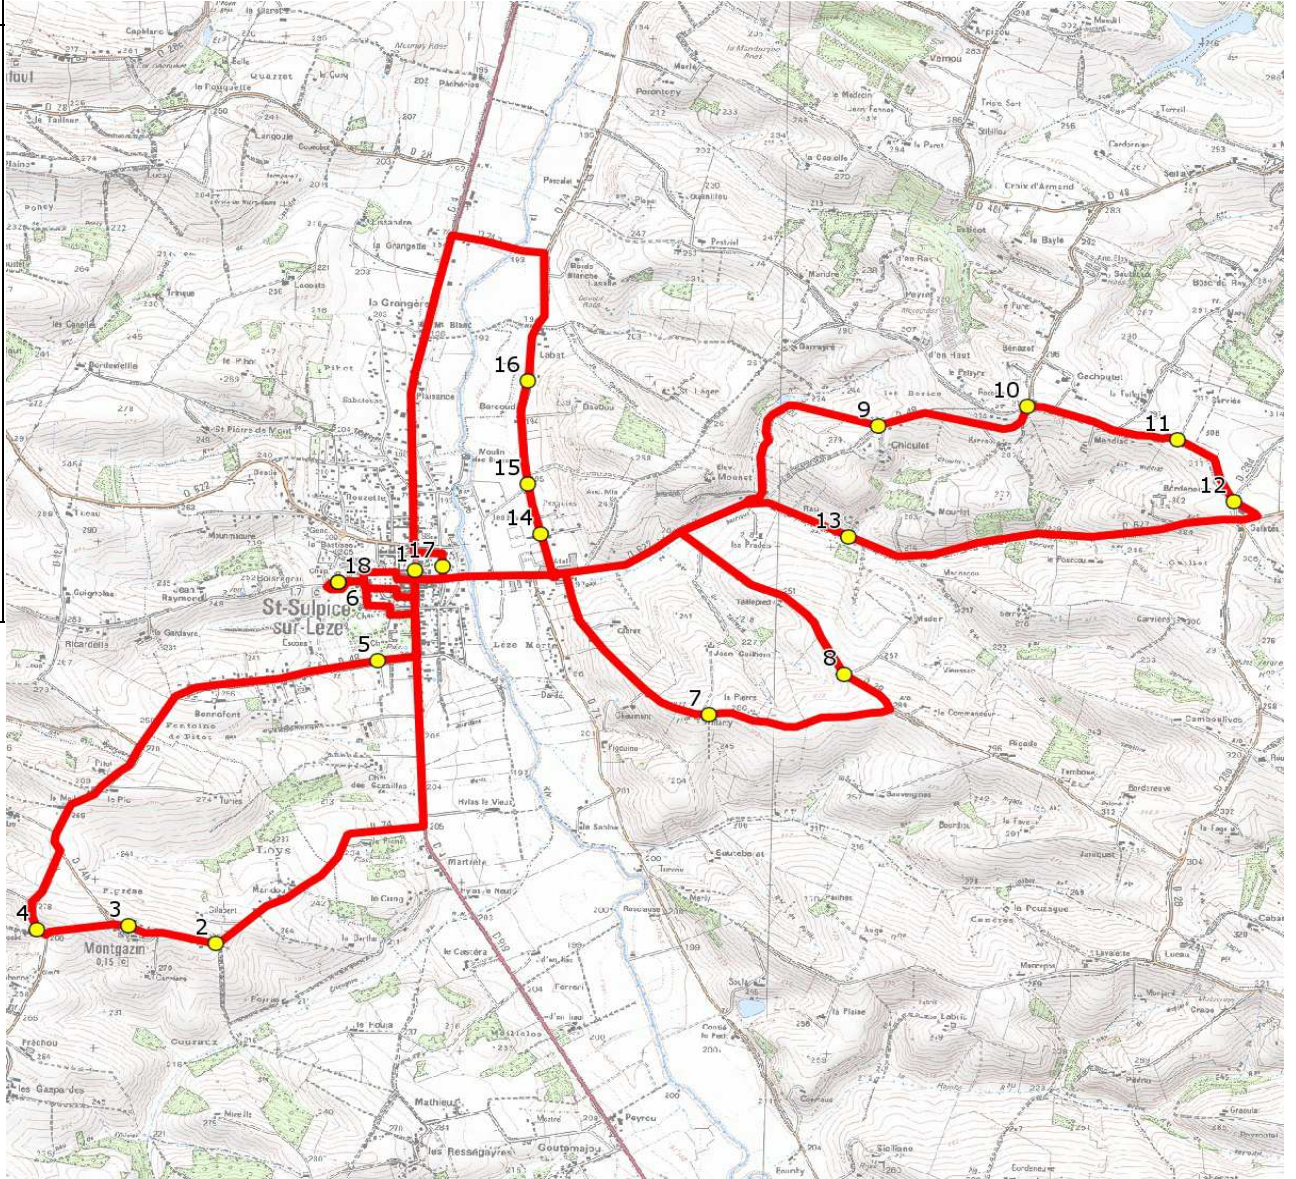

Mise à jour : 26/08/2014	Circuit : MONTGAZIN-ECOLES ST SULPICE/LEZE	Circuit N° : S9340 / S9340
Marché (année de notification-durée) : 2014-5	Transporteur : VERDIE AUTOCARS	Km en charge : 27 Km
Nombre de places : 22 pl	Véhicule : VOLKSWAGEN CRAFTER / -	Année : 2014

ITINERAIRE INDICATIF (ALLER)	LMMJV--
SAINT-SULPICE-SUR-LEZE	
1. Mairie/Place	07:47 (1)
MONTGAZIN	
2. RD74/Virage	07:53
3. Place Anciens Combattants/Croix	07:54
4. Ganosse	07:55
SAINT-SULPICE-SUR-LEZE	
5. Rte Marquefave n°22-26	08:00
6. Ecole Elémentaire Anatole France	08:04
7. Marty	08:08
8. RD28/Mader	08:10
AURIBAIL	
9. RD48/Chioulet	08:15
10. RD48/VC101/Rosignol	08:17
11. Serviès	08:19
12. RD28d/Saintes/Impasse	08:20
13. RD622/Chioulet d'en Bas/AHC	08:23
SAINT-SULPICE-SUR-LEZE	
14. RD74/Stade	08:26
15. RD74/Ch Rives	08:27
16. Petite Route de Beaumont n°118	08:28
17. Ecole Maternelle Louisa Paulin	08:35
18. Ecole Elémentaire Anatole France	08:50

Renvoi/Nota :
1 : Accompagnatrice

Mise à jour : 26/08/2014

Circuit : MONTGAZIN-ECOLES ST SULPICE/LEZE

Circuit N° : S9340 / S9340

Marché (année de notification-durée) : 2014-5

Transporteur : VERDIE AUTOCARS

Km en charge : 27 Km

Nombre de places : 22 pl

Véhicule : VOLKSWAGEN CRAFTER / -

Année : 2014

ITINERAIRE INDICATIF (RETOUR)	LM-JV--	Merc
SAINT-SULPICE-SUR-LEZE		
1. Ecole Maternelle Louisa Paulin	17:10	11:55
2. Ecole Elémentaire Anatole France	17:25	12:10
3. Petite Route de Beaumont n°118	17:32	12:17
4. RD74/Ch Rives	17:33	12:18
5. RD74/Stade	17:34	12:19
6. Marty	17:36	12:21
7. RD28/Mader	17:38	12:23
AURIBAIL		
8. RD48/Chioulet	17:43	12:28
9. RD48/VC101/Rossignol	17:45	12:30
10. Serviès	17:47	12:32
11. RD28d/Saintes/Impasse	17:48	12:33
12. RD622/Chioulet d'en Bas/AHC	17:51	12:36
SAINT-SULPICE-SUR-LEZE		
13. Ecole Elémentaire Anatole France	17:55	12:40
MONTGAZIN		
14. RD74/Virage	18:01	12:46
15. Place Anciens Combattants/Croix	18:02	12:47
16. Ganosse	18:03	12:48
SAINT-SULPICE-SUR-LEZE		
17. Rte Marquefave n°22-26	18:08	12:53
18. Mairie/Place	18:12	12:57