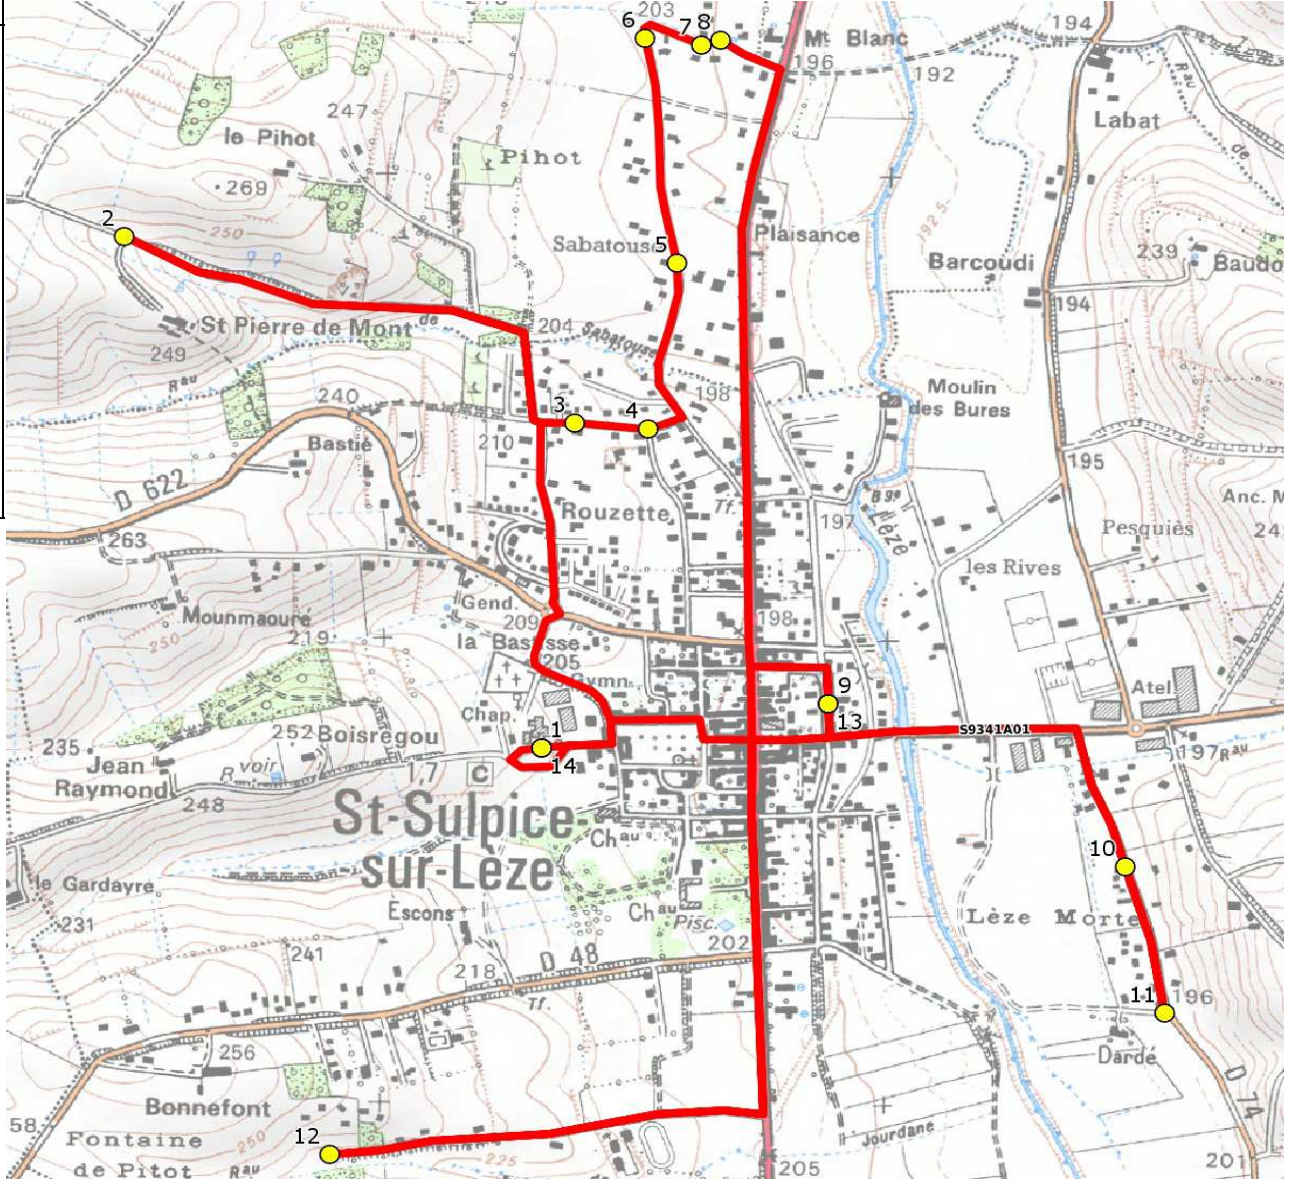

Mise à jour : 01/08/2014	Circuit : ST SULPICE/LEZE-ECOLES ST SULPICE/LEZE	Circuit N° : S9341 / S9341
Marché (année de notification-durée) : 2014-5	Transporteur : VERDIE AUTOCARS	Km en charge : 14 Km
Nombre de places : 22 pl	Véhicule : VOLKSWAGEN CRAFTER / -	Année : 2014

ITINERAIRE INDICATIF (ALLER)	LMMJV--
SAINT-SULPICE-SUR-LEZE	
1. Ecole Elémentaire Anatole France	08:04 (1)
MONTAUT	
2. St Pierre de Mont	08:08
SAINT-SULPICE-SUR-LEZE	
3. Ch Croix Garde n°19	08:10
4. Ch Croix Garde/Ch Rosette	08:11
MONTAUT	
5. Ch Vignes n°16	08:13
6. Ch Vignes n°44	08:15
7. Ch Vignes/Grangère	08:16
8. Ch Vignes/Grangère/Mont Blanc	08:16
SAINT-SULPICE-SUR-LEZE	
9. Ecole Maternelle Louisa Paulin	08:20
10. Petite Rte Lézat n°25	08:23
11. Petite Rte Lézat n°56	08:25
12. Ch Jourdane n°85	08:30
13. Ecole Maternelle Louisa Paulin	08:35
14. Ecole Elémentaire Anatole France	08:50

Renvoi/Nota :
1 : Accompagnatrice

Mise à jour : 01/08/2014

Circuit : ST SULPICE/LEZE-ECOLES ST SULPICE/LEZE

Circuit N° : S9341 / S9341

Marché (année de notification-durée) : 2014-5

Transporteur : VERDIE AUTOCARS

Km en charge : 13 Km

Nombre de places : 22 pl

Véhicule : VOLKSWAGEN CRAFTER / -

Année : 2014

ITINERAIRE INDICATIF (RETOUR)	LM-JV--	Merc
SAINT-SULPICE-SUR-LEZE		
1. Ecole Maternelle Louisa Paulin	17:58	12:43
2. Ecole Elémentaire Anatole France	18:01	12:46
MONTAUT		
3. St Pierre de Mont	18:05	12:50
SAINT-SULPICE-SUR-LEZE		
4. Ch Croix Garde n°19	18:07	12:52
5. Ch Croix Garde/Ch Rosette	18:08	12:53
MONTAUT		
6. Ch Vignes n°16	18:10	12:55
7. Ch Vignes n°44	18:12	12:57
8. Ch Vignes/Grangère	18:13	12:58
9. Ch Vignes/Grangère/Mont Blanc	18:13	12:58
SAINT-SULPICE-SUR-LEZE		
10. Ecole Maternelle Louisa Paulin	18:17	13:02
11. Petite Rte Lézat n°25	18:20	13:05
12. Petite Rte Lézat n°56	18:22	13:07
13. Ch Jourdane n°85	18:27	13:12
14. Mairie/Place	18:31 (1)	13:16 (1)