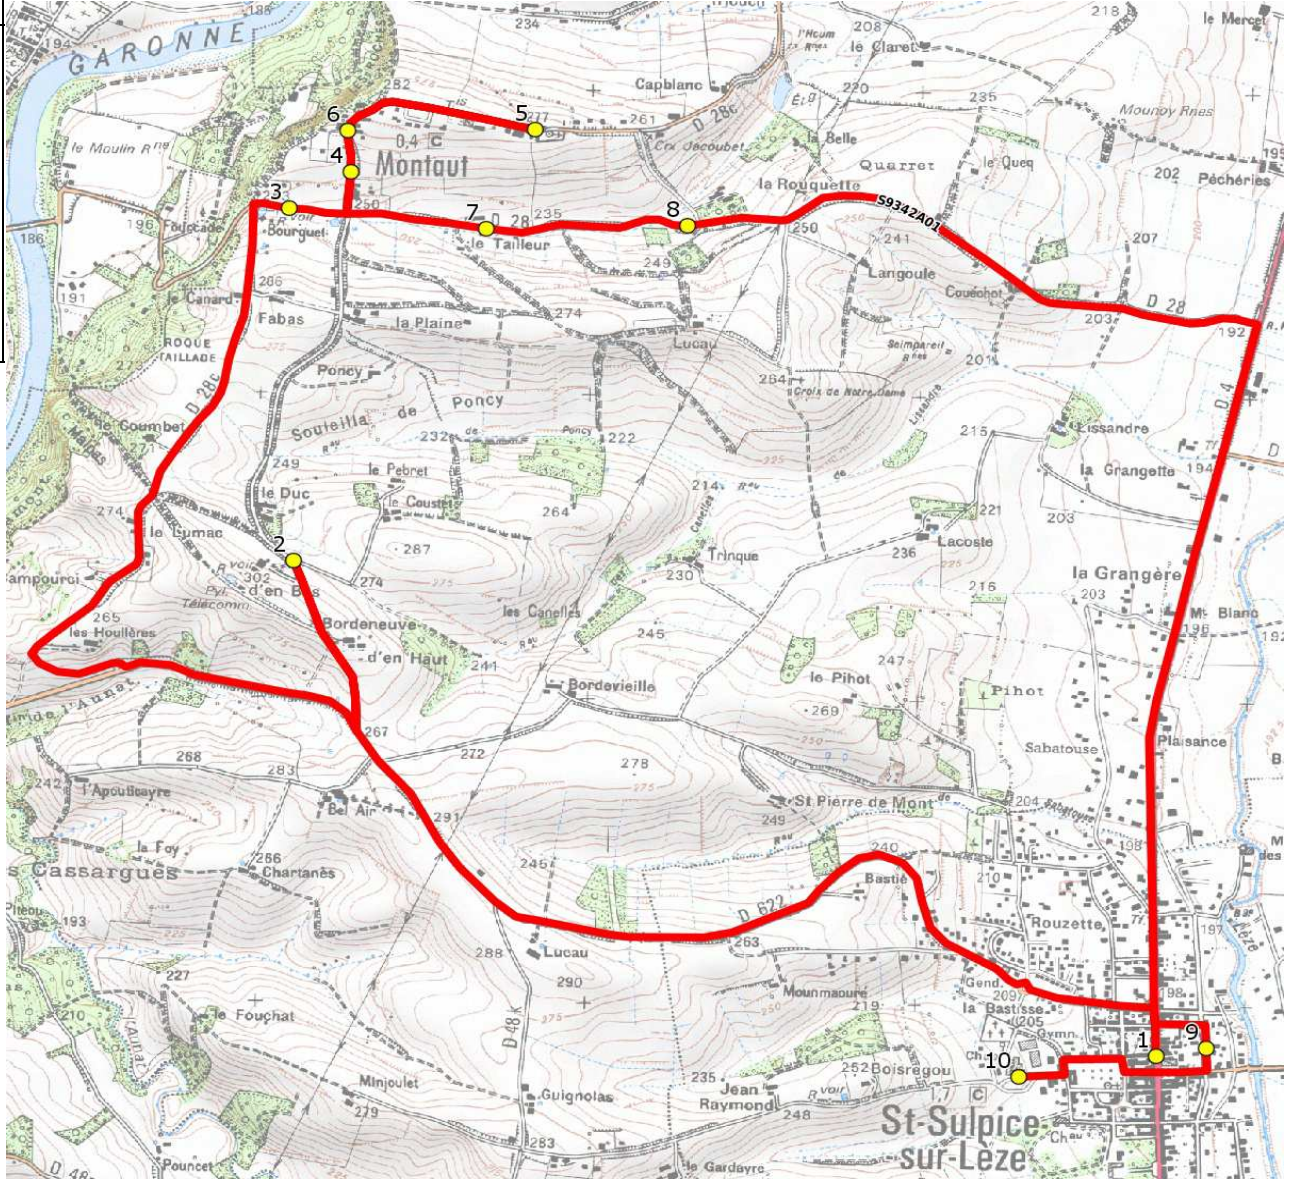

Mise à jour : 05/01/2015	Circuit : MONTAUT-ECOLES ST SULPICE/LEZE	Circuit N° : S9342
Marché (année de notification-durée) : 2014-5	Transporteur : VERDIE AUTOCARS	Km en charge : 16 Km
Nombre de places : 22 pl	Véhicule : VOLKSWAGEN CRAFTER / -	Année : 2013

ITINERAIRE INDICATIF (ALLER)	LMMJV--
SAINT-SULPICE-SUR-LEZE	
1. Mairie/Place	07:30 (1)
MONTAUT	
2. Le Coustet/Las Pebreres	07:36
3. RD28/Bourguet	07:42
4. RD28c/Devèzes (2)	07:43
5. RD28c/Eglise	07:45
6. RD28c/Devèzes	07:48
7. RD28/Biarrès	07:50
8. RD28/La Rouquette	07:53
SAINT-SULPICE-SUR-LEZE	
9. Ecole Maternelle Louisa Paulin	08:00
10. Ecole Élémentaire Anatole France	08:02

Renvoi/Nota :
1 : Accompagnatrice

Mise à jour : 05/01/2015	Circuit : MONTAUT-ECOLES ST SULPICE/LEZE	Circuit N° : S9342
Marché (année de notification-durée) : 2014-5	Transporteur : VERDIE AUTOCARS	Km en charge : 16 Km
Nombre de places : 22 pl	Véhicule : VOLKSWAGEN CRAFTER / -	Année : 2013

ITINERAIRE INDICATIF (RETOUR)	LM-JV--	Merc
SAINT-SULPICE-SUR-LEZE		
1. Ecole Maternelle Louisa Paulin	17:10	11:55
2. Ecole Elémentaire Anatole France	17:25	12:10
MONTAUT		
3. Le Coustet/Las Pebreres	17:31	12:16
4. RD28/Bourguet	17:37	12:22
5. RD28c/Devèzes (2)	17:38	12:23
6. RD28c/Eglise	17:40	12:25
7. RD28c/Devèzes	17:43	12:28
8. RD28/Biarrès	17:45	12:30
9. RD28/La Rouquette	17:48	12:33
SAINT-SULPICE-SUR-LEZE		
10. Ecole Maternelle Louisa Paulin	17:55 (1)	12:40 (1)